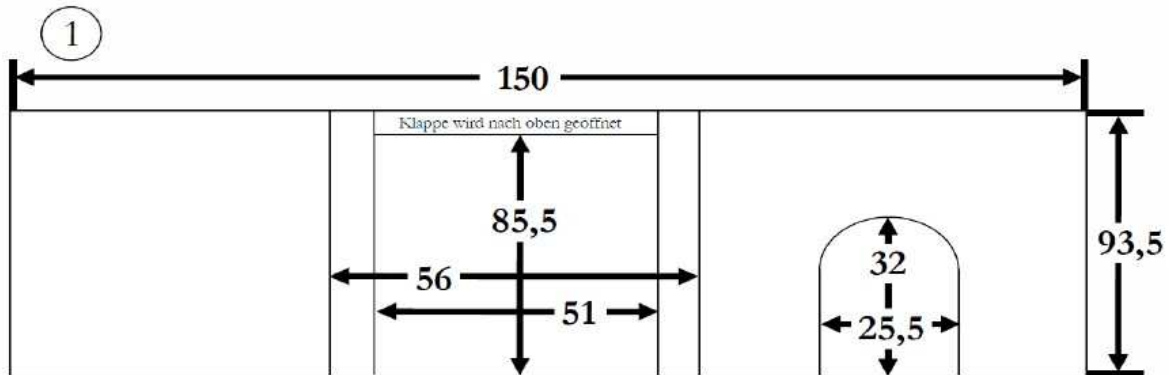

## GALLINERO GRANDE (REFERENCIA 419990)

Holstärke: 1,5 cm

Maschenweite: 2 x 2,5 cm

Drahtstärke: 0,8 mm

Innenmaß: L 270 B 150 x 158

Eiablage: T 40 x B 90 x H 48

**jardinitis.com**