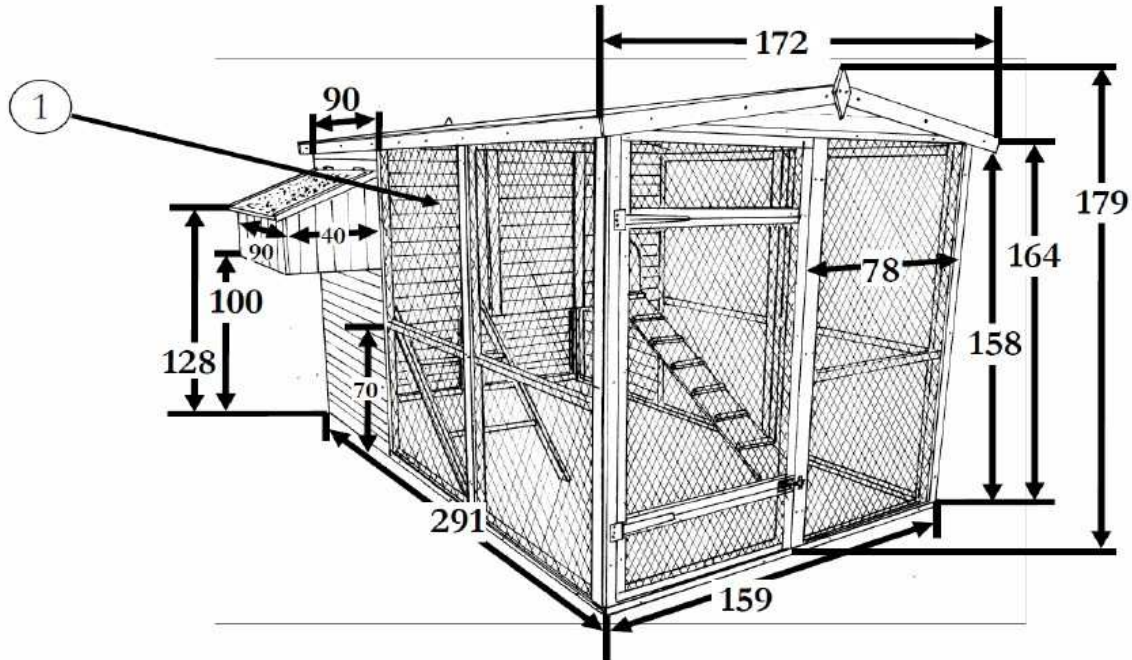

## GALLINERO GRANDE (REFERENCIA 419990)

Holstärke: 1,5 cm

Maschenweite: 2 x 2,5 cm

Drahtstärke: 0,8 mm

Innenmaß: L 270 B 150 x 158

Eiablage: T 40 x B 90 x H 48

**jardinitis.com**